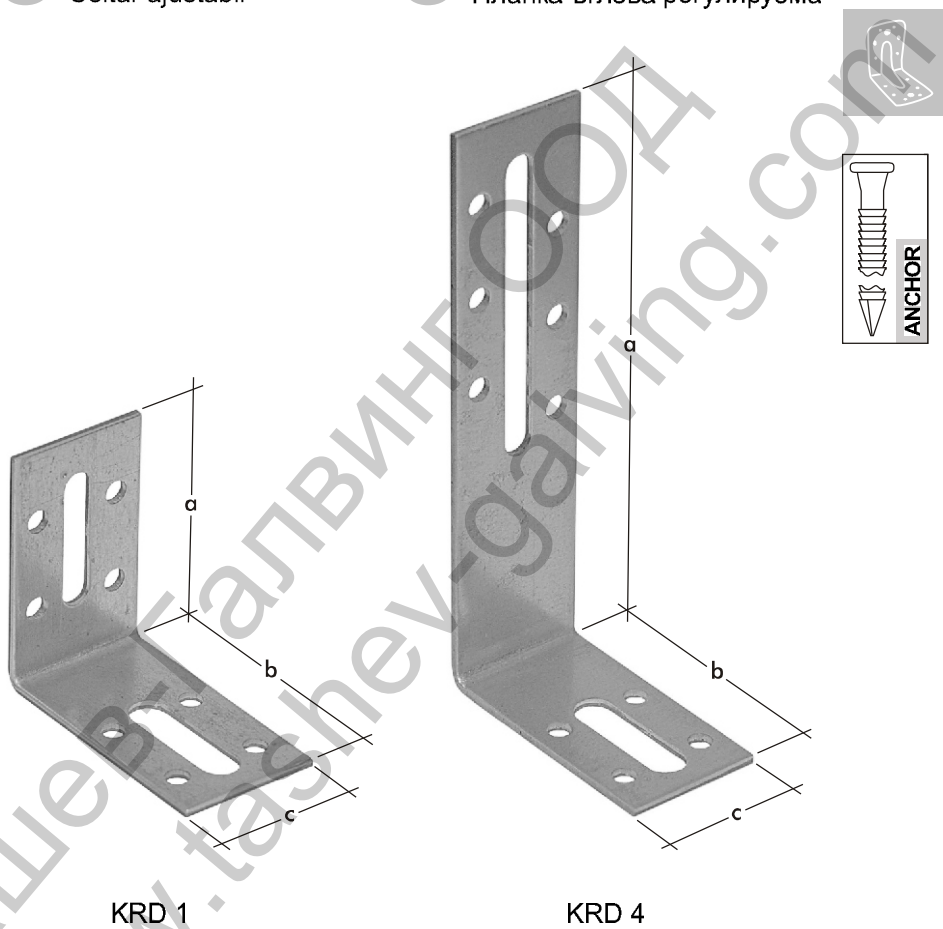

KĄTOWNIK Z REGULACJĄ

- GB Adjustable square
- CZ Úhelník stavitelný
- RO Coltar ajustabil
- RUS Регулируемый уголок
- E Escuadra ajustable
- BG Планка ъглова регулируема

symbol	nr art.	EAN 59077081	[mm]			[g/szt.]	[szt.]
			a	b	c		
KRD 1	421500	42153	50	55	30	40	20
KRD 2	421600	42160	70	55	30	48	20
KRD 3	421700	42177	80	55	30	50	20
KRD 4	421800	42184	120	55	30	98	20

DX51D + Z275MAC \neq 2 mm / Zn galv.

1.19

DMX - ŁĄCZNIKI DO DREWNA

KRD